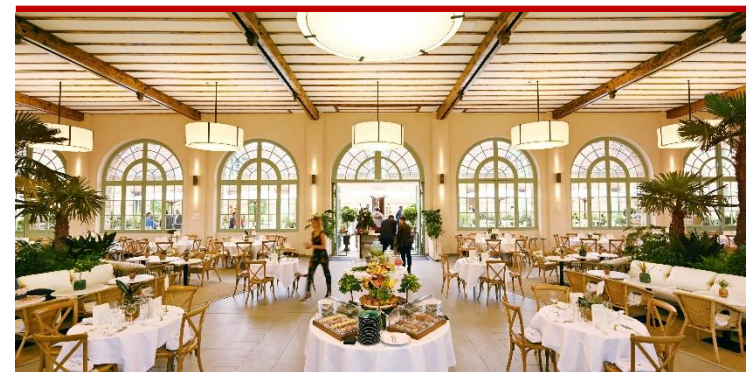

infront

AGENCE OFFICIELLE