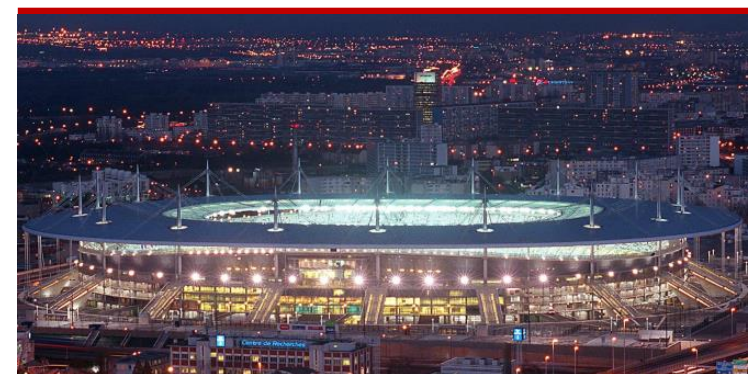

VENDREDI 26 JUIN 2020
STADE DE FRANCE
21H00

BILLETTERIE VIP
PLACES EN 1ÈRE CATÉGORIE

SALON VIP OFFICIEL
À L'INTÉRIEUR MÊME
DU STADE DE FRANCE

NOS EXPERTS

TARIF 645€
H.T. / PERS.

Sous réserve de disponibilité

PRESTATION VIP « DÎNER OR »

Après le 20ème titre des toulousains en 2019, la Finale du TOP 14 2020 aura lieu au Stade de France pour consacrer le meilleur club français de la saison 2019/2020. Venez y assister dans des conditions prestigieuses.

UNE CUISINE CRÉATIVE ET HAUT DE GAMME

- ✓ Apéritif de bienvenue
- ✓ Dîner gastronomique d'avant-match
- ✓ Tables privatisables pour 10 ou 12 personnes
- ✓ Open bar d'avant-match, de mi-temps et d'après-match
- ✓ Champagne, vins, bières et softs à discrétion

UN ACCOMPAGNEMENT ET DES SERVICES VIP

- ✓ Cartons d'invitations à transmettre à vos invités
- ✓ Intervention de personnalités du rugby
- ✓ Animations diverses
- ✓ Accueil par des hôtes et hôtesse
- ✓ Présence du staff Infront
- ✓ 1 place de parking pour 4 personnes
- ✓ Cadeau souvenir exclusif remis à tous les invités