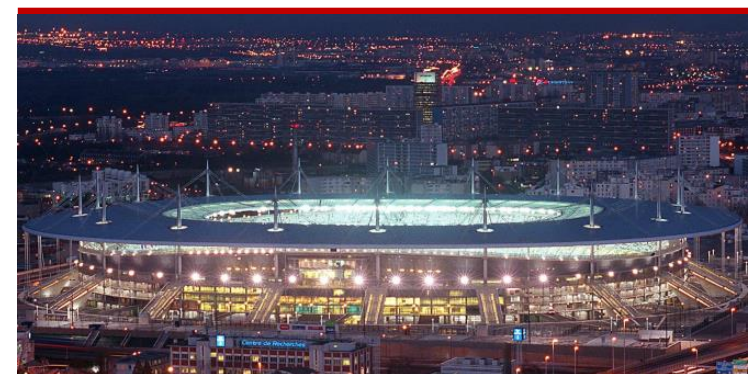

DIMANCHE 2 FEV. 2020
STADE DE FRANCE
16H00

BILLETTERIE VIP
PLACES EN 1ÈRE CATÉGORIE
TRIBUNE PRÉSIDENTIELLE

SALON VIP OFFICIEL
À L'INTÉRIEUR MÊME
DU STADE DE FRANCE

NOS EXPERTS

TARIF 745€
H.T. / PERS.

Sous réserve de disponibilité

PRESTATION VIP « DÉJEUNER OR »

Nul doute que les français voudront prendre leur revanche dans ce « Crunch » qui aura lieu dès la 1ère journée du tournoi. Venez y assister dans des conditions prestigieuses.

UNE PRESTATION HAUT DE GAMME

- ✓ Apéritif de bienvenue
- ✓ Déjeuner gastronomique d'avant-match
- ✓ Tables privatisables pour 10 ou 12 personnes
- ✓ Open bar d'avant-match, de mi-temps et d'après-match
- ✓ Champagne, vins, bière et softs à discrétion
- ✓ Sièges de 1ère catégorie (bloc T6/T7)

DES SERVICES VIP

- ✓ Cartons d'invitations à transmettre à vos invités
- ✓ Intervention de personnalités du rugby
- ✓ Animations diverses
- ✓ Accueil VIP et présence du staff Infront
- ✓ 1 place de parking pour 4 personnes
- ✓ Cadeau souvenir exclusif remis à tous les invités