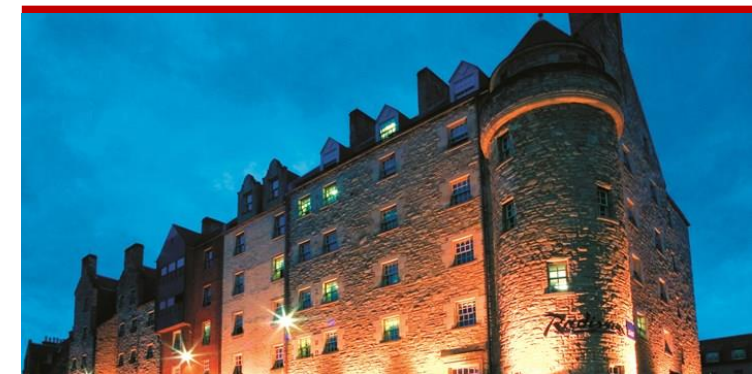

/// RUGBY

ÉCOSSE vs FRANCE

TOURNOI DES 6 NATIONS ///

HÔTEL HAUT DE GAMME
EN PLEIN CŒUR
D'EDIMBOURG

DÉPART LE VENDREDI
RETOUR LE DIMANCHE
ACCOMPAGNEMENT
INFRONT

PRÉSENCE D'ANCIENS
INTERNATIONAUX

VOS HÔTELS

RADISSON BLU HOTEL

- ✓ Hôtel 4 étoiles prestigieux
- ✓ Architecture purement anglo-saxonne
- ✓ Installation en chambres doubles

BALMORAL HOTEL

- ✓ L'incarnation du grand hôtel traditionnel
- ✓ Hôtel de l'équipe de France
- ✓ Idéalement situé
- ✓ Installation en chambres doubles