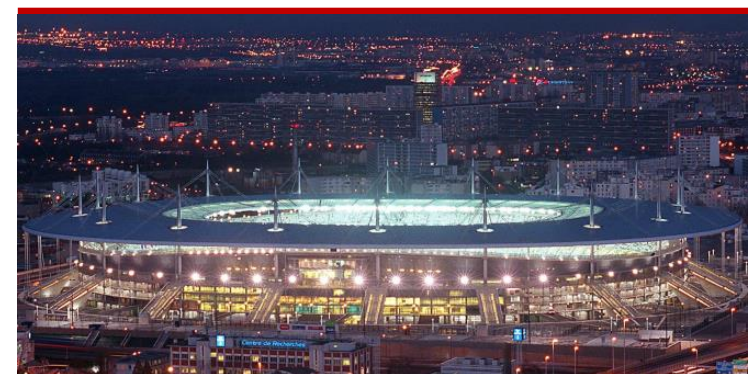

SAMEDI 14 MARS 2020
STADE DE FRANCE
21H00

BILLETTERIE VIP
PLACES EN 1ÈRE CATÉGORIE

SALON VIP OFFICIEL
À L'INTÉRIEUR MÊME
DU STADE DE FRANCE

NOS EXPERTS

TARIF 645€
H.T. / PERS.

Sous réserve de disponibilité

PRESTATION VIP « DÎNER OR »

L'équipe de France recevra le XV d'Irlande pour un match qui clôturera le tournoi 2020. Venez y assister dans des conditions prestigieuses.

UNE PRESTATION HAUT DE GAMME

- ✓ Apéritif de bienvenue
- ✓ Dîner gastronomique d'avant-match
- ✓ Tables privatisables pour 10 ou 12 personnes
- ✓ Open bar d'avant-match, de mi-temps et d'après-match
- ✓ Champagne, vins, bière et softs à discrétion
- ✓ Sièges de 1ère catégorie (bloc T6/T7)

DES SERVICES VIP

- ✓ Cartons d'invitations à transmettre à vos invités
- ✓ Intervention de personnalités du rugby
- ✓ Animations diverses
- ✓ Accueil VIP et présence du staff Infront
- ✓ 1 place de parking pour 4 personnes
- ✓ Cadeau souvenir exclusif remis à tous les invités