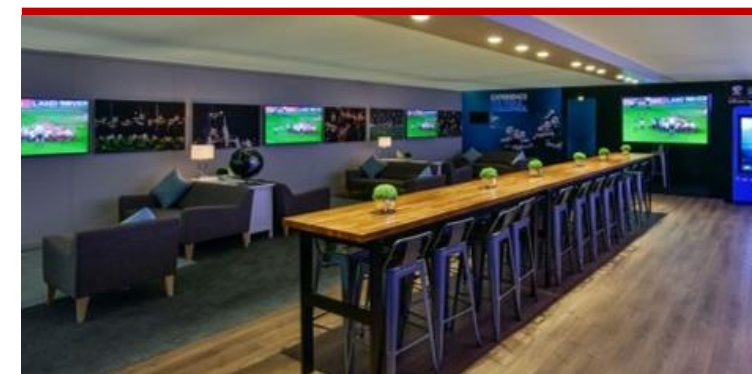

**TARIF NOUS
H.T. / PERS. CONSULTER**

Sous réserve de disponibilité

unfront