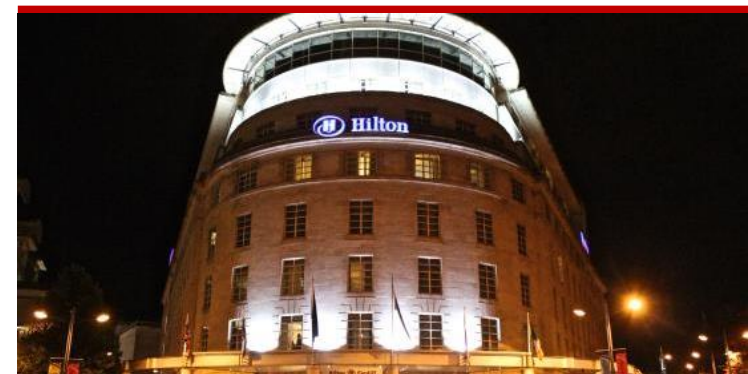

HÔTEL HAUT DE GAMME
EN PLEIN CŒUR
DE CARDIFF

DÉPART LE VENDREDI
RETOUR LE DIMANCHE
ACCOMPAGNEMENT
INFRONT

PRÉSENCE D'ANCIENS
INTERNATIONAUX

VOTRE HÔTEL

HILTON HOTEL CARDIFF

- ✓ Hôtel 4 étoiles de luxe
- ✓ Emplacement idéal au cœur de l'animation de la ville
- ✓ Piscine chauffée, salle de sport, spa, sauna
- ✓ Stade accessible à pied depuis l'hôtel
- ✓ Installation en chambres doubles

SUPP. CHAMBRE SINGLE : 400 € H.T. / PERS.

VOTRE VILLE

CARDIFF

- ✓ Un charme irrésistible
- ✓ Ville charismatique, gai et festive
- ✓ Scène culturelle européenne
- ✓ Vie nocturne animée
- ✓ Ambiance incroyable pendant les week-end du tournoi des 6 nations

TARIF 2 390€
H.T. / PERS.

SUPP. 400€

CHAMBRE SINGLE H.T. / PERS.

Susceptible de modifications par l'organisateur
Sous réserve de disponibilité

infront