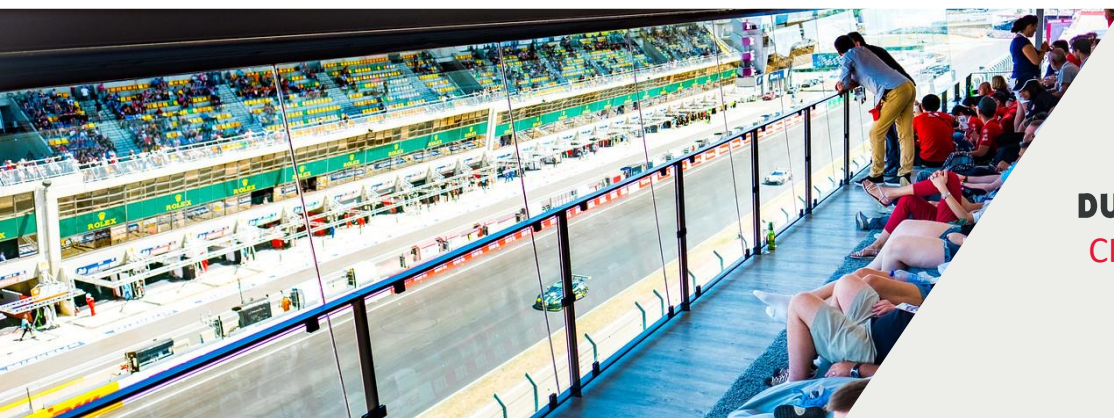

DU 13 AU 14 JUIN 2020
CIRCUIT DE LA SARTHE
LE MANS

LES MEILLEURS PLACES
SERVICES EXCLUSIFS
SUR L'ENSEMBLE
DU CIRCUIT

**PROGRAMME
HOSPITALITÉ OFFICIEL**
COCKTAIL & OPEN BAR